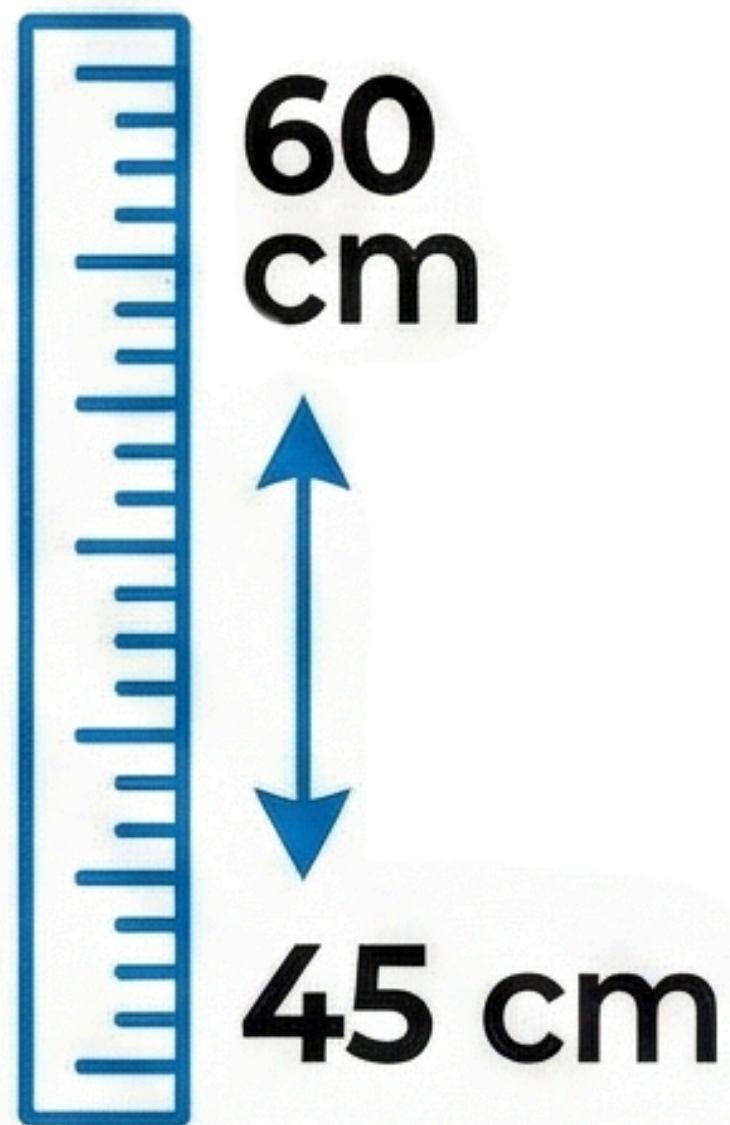

ALTURA AJUSTABLE

Adaptable a cada necesidad

Sistema neumático con ajuste de 45 a 60 cm

ideal para distintos procedimientos y superficies

BASE RESISTENTE

**Estabilidad y
durabilidad**

**Base cromada
anticorrosiva**

**con 5 ruedas de
alta resistencia,
soporta hasta 120 kg**